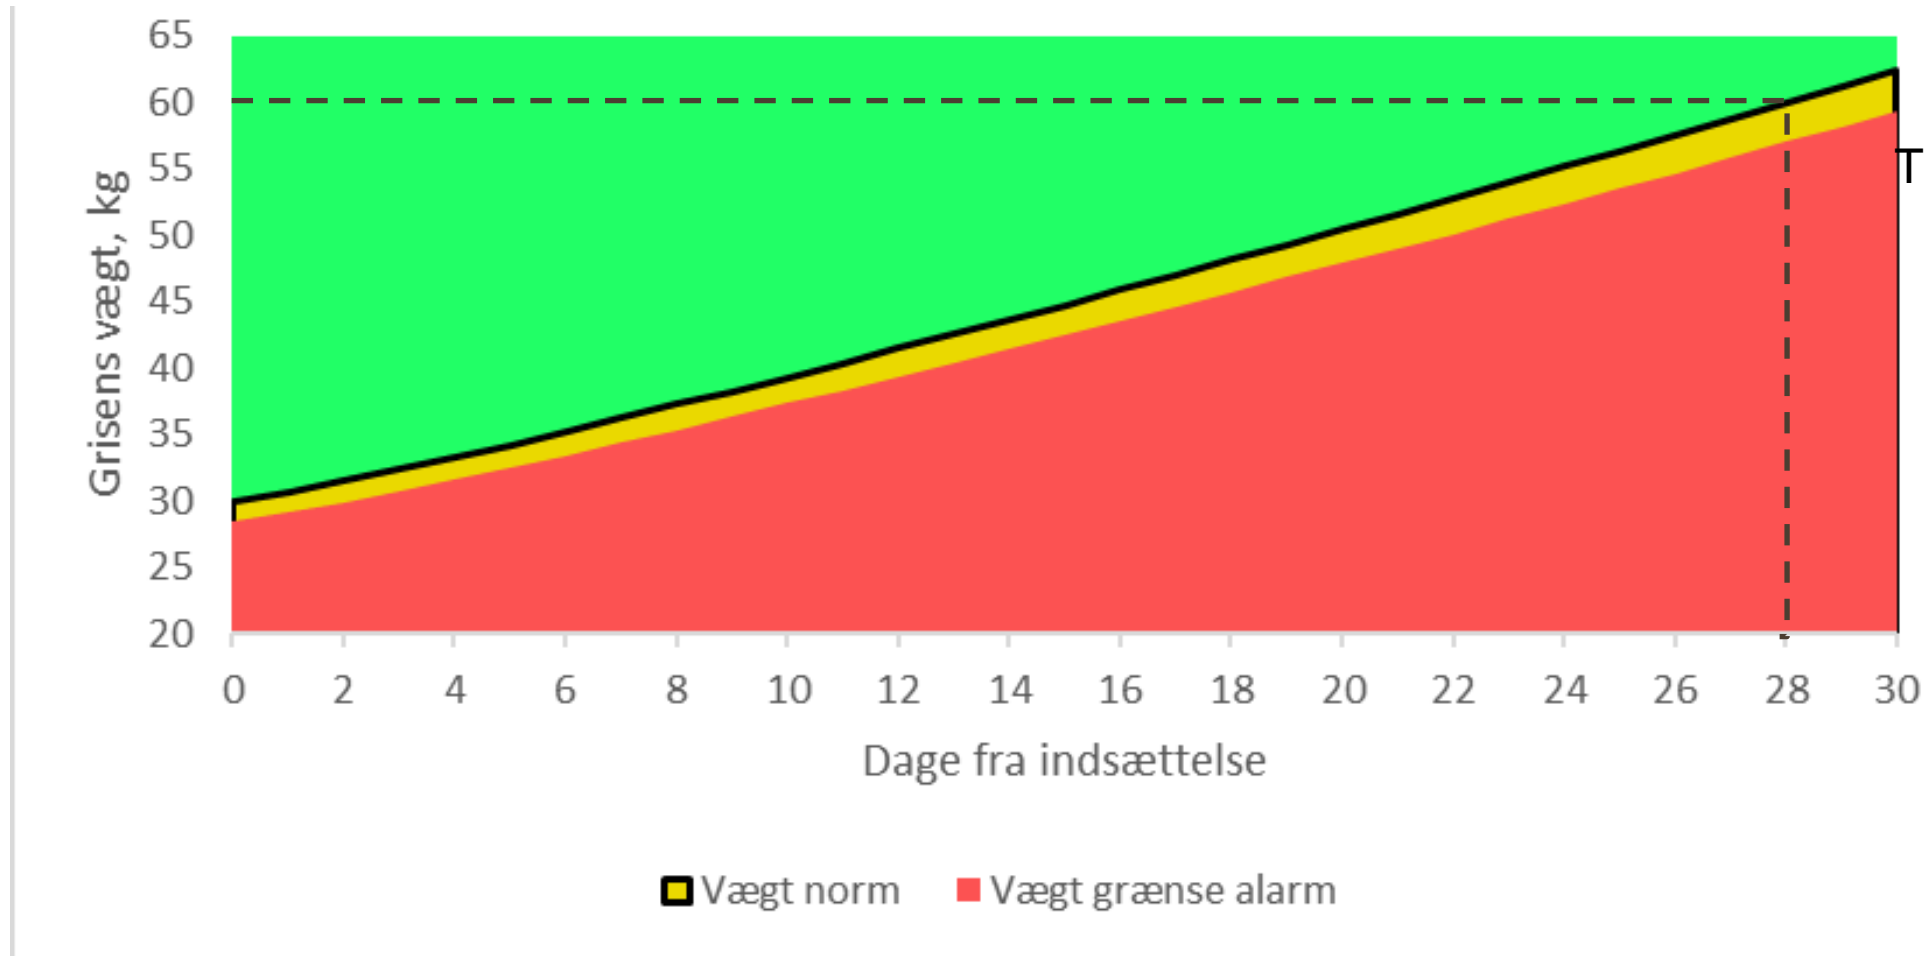

## Dage i vejeholdet

Er gjort fleksibelt.

Tilføjet alarm på 28. dagen.

Appen er finansieret i samarbejde med Danish Crown og Udviklings Samarbejdet Svin

Data deles med SEGES.

GDPR overholdes - login løsning.

# Hvordan virker alarmerne? (Farve på cirklerne)

**Eksempel**  
Vejehold er 60 kg  
Måle dag er 28  
Tilvækst er 1071 g/dag

Succes

1.071