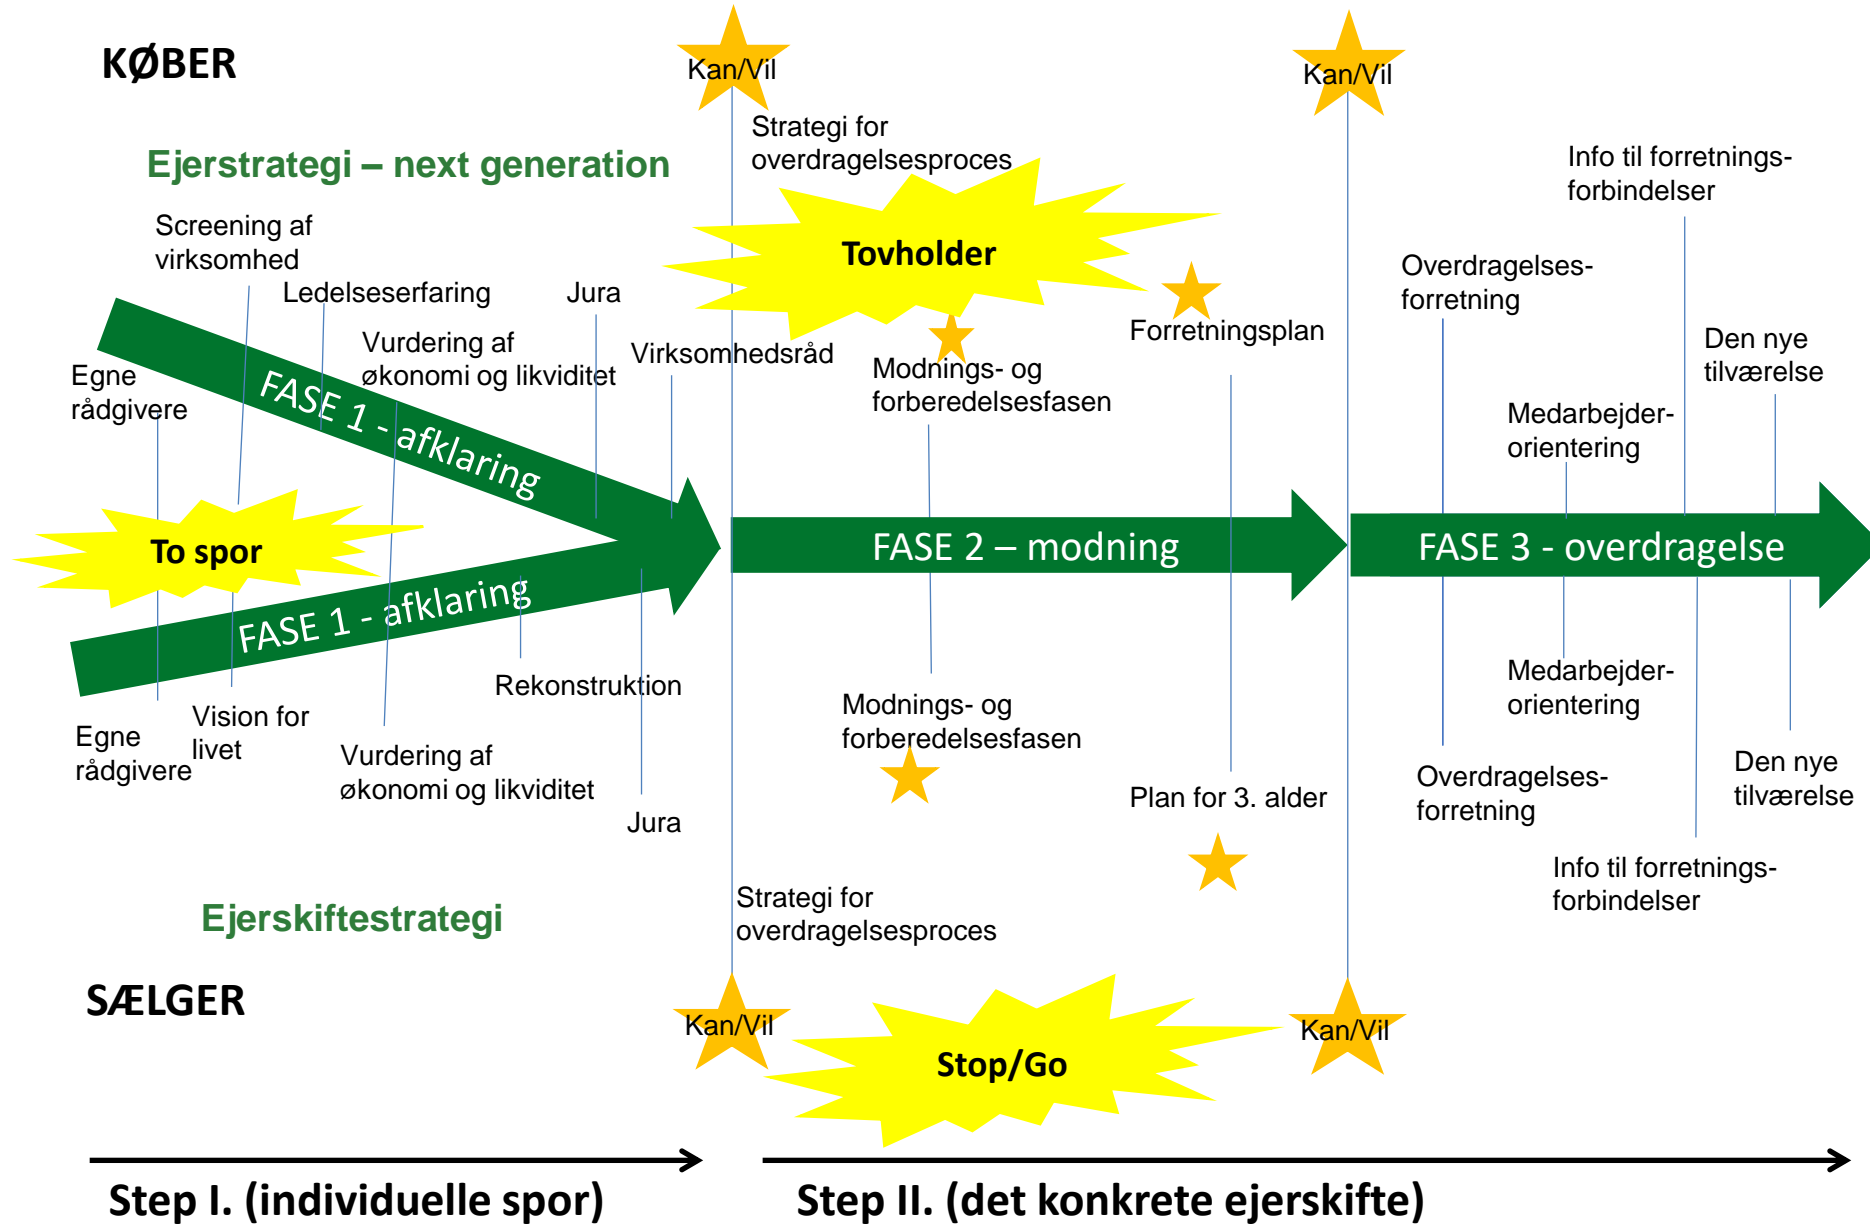

Tilstede fysisk 😊

Søren Bonde
medejer af Kustrup
Margaard A/S

Moviestar i dag
😊

Kustrup Margaard A/S

650 årssøer med fuld
slagtegriseproduktion

750 ha agerjord (50% ejet)

9 ansatte i stald og mark

Introduktion og de første tanker fra Søren

Præsentation af Jakob Stentebjerg

Valget og samarbejdet

Patriotisk ejerskifteproces

Struktur og aftaler

- Opstart
- Forhindringer
- Overraskelser
- Fælles vision
- Bestyrelse

Refleksjoner om overleveringen